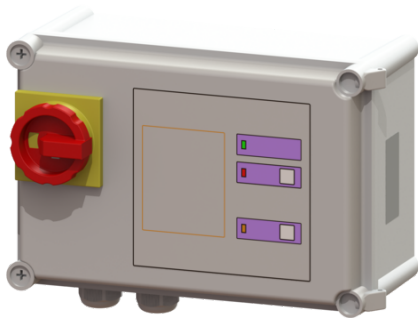

Besturingskast Mix & Pump, 6,5, 7,5 en 10 A

Artikel informatie

Artikel nr.: 680341
GTIN: 4026092067994
Korting groep: 90

Beschrijving

Besturingskast met optische en akoestische waarschuwingen

Algemene karakteristieken

ATEX: nee

Afmetingen

Netto gewicht: 3,05 kg
Bruto gewicht: 3,49 kg
Lengte verpakking: 390 mm
Breedte verpakking: 190 mm
Hoogte verpakking: 310 mm

Besturing

Motorbeveiligingsschakelaar: ja
Vereiste zekering (RCD): 30 mA
Bescherminingsklasse besturingskast: IP 54
Potentiaalvrij contact: ja
GSM-interface: nee
USB-interface: nee
Logboekfunctie: ja
Meerregelige displayweergave: nee
Batterijbuffer: nee
Zelfdiagnosesysteem (ZDS): ja