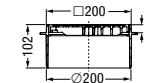

Opzetstuk

voor kelderafvoer De Universele

Art. Nr.

Opzetstuk Rooster: Sleufrooster en polymeer, Klasse K 3