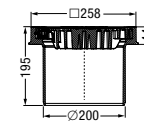

### Opzetstuk in Ecoguss

voor kelderafvoer De Universele

Art. Nr.

**met ondersteunings-  
raamwerk en  
sleufrooster** Versie: Met ondersteuningsraamwerk 250 x 250 mm  
Rooster: Rond sleufrooster in Ecoguss, Ø 235 mm, Klasse B 125, met Lock & Lift-Systeem