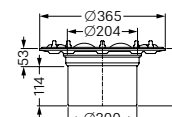

### Verlengstuk in Ecoguss

voor kelderafvoer De Universele

Art. Nr.

**met persafdichtings-  
flens en contraflens** Extra functie: Voor inbouw in waterbestendig beton  
Hoogte: 166 mm

48 958