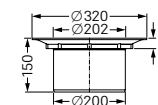

### Verlengstuk

voor kelderafvoer De Universele

Art. Nr.

**met persafdichtings-  
flens en contraflens** Inclusief: Dichtingsmanchet  
Hoogte: 150 mm

27 298