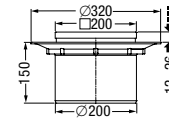

Toebehoren

De Universele / Drehfix

Variofix dunbedopzetstuk

voor kelderafvoer De Universele

Art. Nr.

Variofix dunbedopzetstuk Inclusief: Waterdicht membraan
Rooster: Sleufrooster en frame uit RVS 304, geschroefd, Klasse K 3