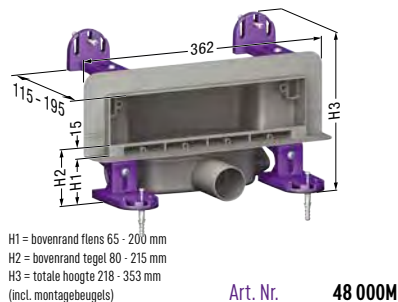

#### Wandafvoer Scada

Voor vloerafwatering binnenshuis

Stankafsluiter, met flens voor alternatieve afdichting.

Afvoercapaciteit 0,5 l/s

Waterslotheogte 22 mm

Basiselement uit ABS, zijwaartse afvoer  $\varnothing$  50, met voorgemonteerd dichtingsmanchet. Aansluitmogelijkheid vooraan, links- of rechts

#### Onzichtbaar

met RVS frame  
Breedte  $\times$  hoogte 296  $\times$  61 mm  
Voor vloertegels tot 10 mm, betegelbaar met wandtegels tot 10 mm

Art. Nr. 48 011

Breedte  $\times$  hoogte 312  $\times$  74 mm  
Voor vloertegels tot 10 mm