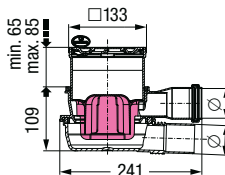

Afvoercapaciteit 1,3 l/s.

Inbouwmaten 350×250 mm

Met opzetstuk uit ABS,

met sleufrooster 120×120 mm, Klasse K 3

Notitie:

Opzetstuk in te korten

tot minimale inbouwhoogte.

System 125

Buitendiameter Ø (mm)

Art. Nr.

Ø 50

45 101.20