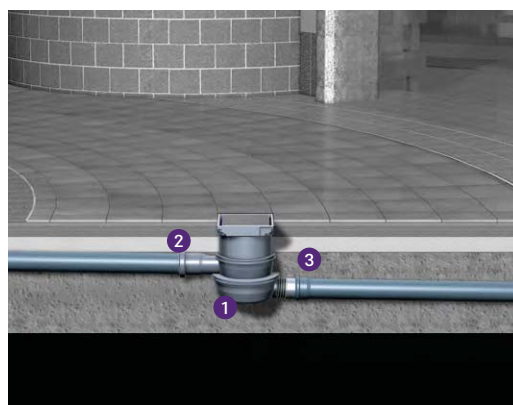

Badafvoer *Giro*

De draaibare afvoer voor flexibel ontwerp.

De *Giro*-badafvoer opent letterlijk alle opties voor u. De toevoer kan 360 graden rond de behuizing worden gedraaid om de afvoer indien nodig uit te lijnen. En dankzij de flexibele afvoer is aansluiten op het leidingsysteem nog eenvoudiger. Dit geeft u maximale flexibiliteit voor uw badkamerontwerp.

Hoog gebruikerscomfort

Omdat de *Giro* geluidsisolerend is, is deze extreem effectief bij het absorberen van geluiden van het leidingsysteem. Het geïntegreerde stankslot voorkomt ook dat stinkend gas uit het riool de badkamer bereikt.

1 Afvoer 2 Toevoer 3 Afvoer

Badkamerafvoer *Giro*

met sleufrooster uit rvs

Uit PP

Met uitneembare stankafsluiter, gefixeerde afdichrubber, met roteerbare zijtoevoer Ø 50, flexibele afvoer Ø 50, geluiddempend.

Afvoercapaciteit 1,3 l/s.

Inbouwmaten 350×250 mm

Met opzetstuk uit ABS,

met sleufrooster 120×120 mm, Klasse K 3

Notitie:

Opzetstuk in te korten

tot minimale inbouwhoogte.

System 125